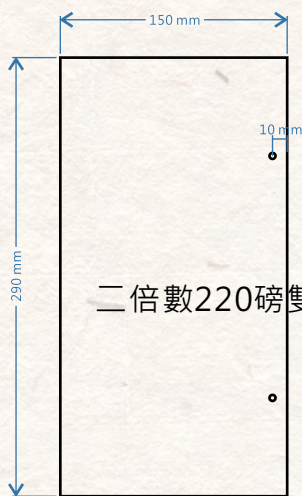

長小A4封匣及內頁規格圖

卡紙板雙面內頁

70磅單面紙內頁

U型封匣製圖

二倍數220磅雙面紙內頁

四倍數220磅雙面紙內頁

製表日期：2022 / 02 12

製造商：客來多手創菜單本舖

Manufacturer: KALEIDO IMAGE TEC.

統一編號：26557191

地址：24245 紐台北新莊區永樂街 183 號

No. 183, Yongle St., Xinzhuang Dist., New Taipei City 24245, Taiwan (R.O.C.)

TEL: +886 2 2279-5252

Modem: +886 2 8992-0079

長A4封匣及內頁規格圖