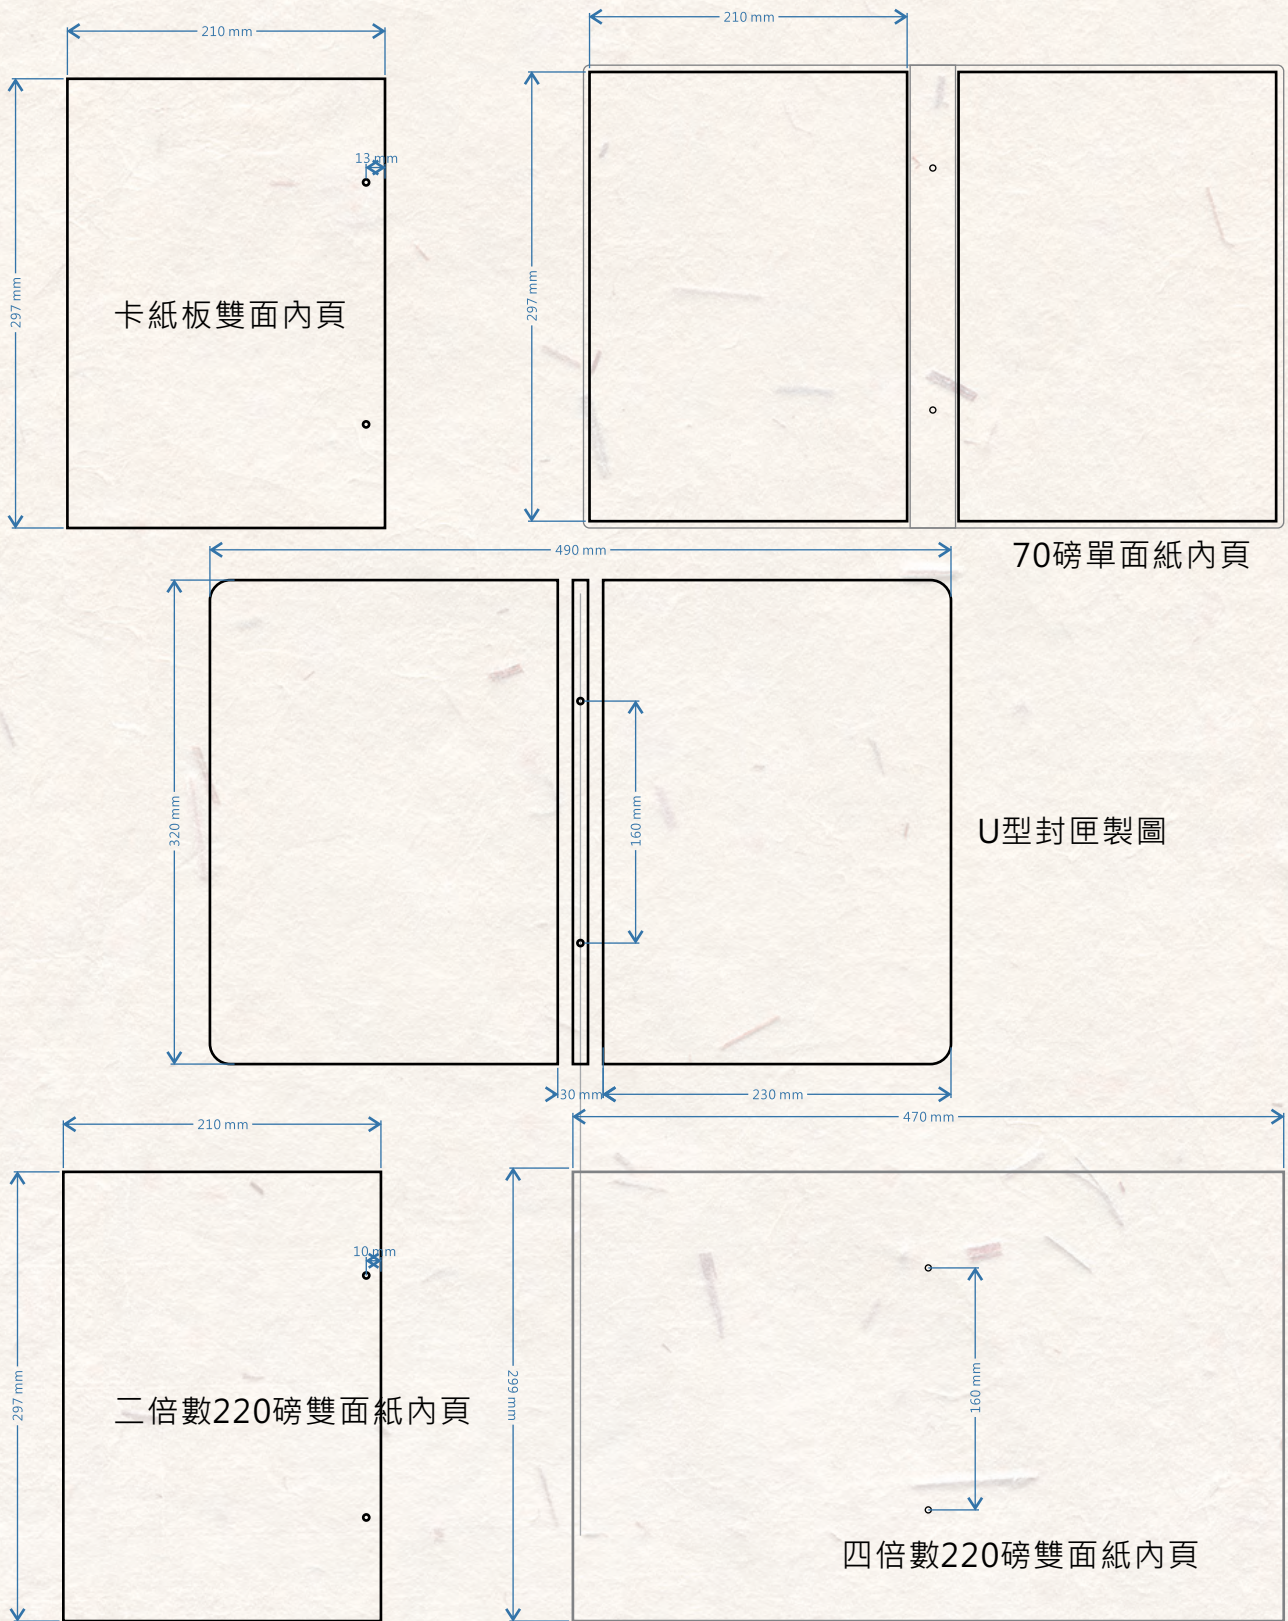

正A4封匣及內頁規格圖

製表日期：2022 / 02 12

製造商：客來多手創菜單本舖
Manufacturer：KALEIDO IMAGE TEC.
統一編號：26557191
地址：24245 紐台北新莊區永樂街 183 號
No.183, Yongle St., Xinzhuang Dist., New Taipei City 24245, Taiwan (R.O.C.)
TEL: +886 2 **2279-5252** Modem: +886 2 8992-0079