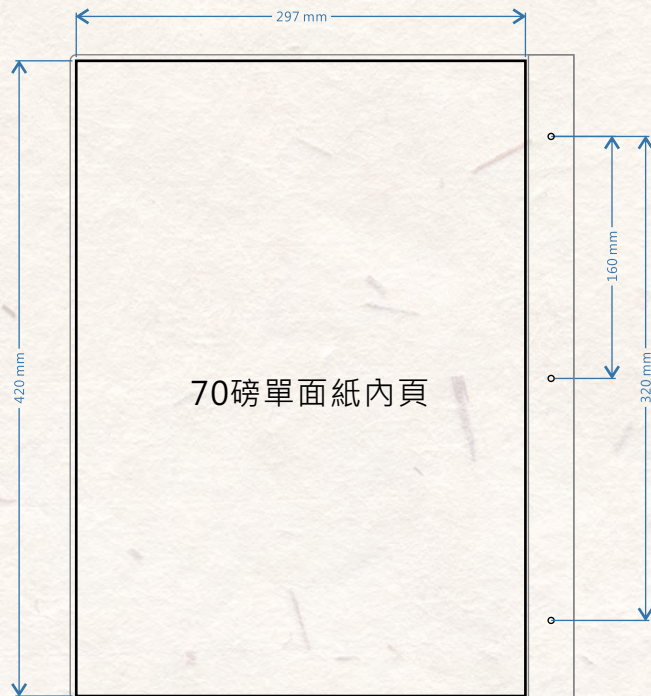

正A4封匣及內頁規格圖

製表日期：2022 / 02 12

製造商：客來多手創菜單本舖  
 Manufacturer：KALEIDO IMAGE TEC.  
 統一編號：26557191  
 地址：24245 紐台北新莊區永樂街 183 號  
 No.183, Yongle St., Xinzhuang Dist., New Taipei City 24245, Taiwan (R.O.C.)  
 TEL: +886 2 **2279-5252** Modem: +886 2 8992-0079

長A3 / 正A3內頁規格圖

長A3  
100mm~160mm.  
寬度自由選  
高度固定420mm

70磅單面紙內頁

70磅單面紙內頁

製表日期：2022 / 02 12

製造商：客來多手創菜單本舖

Manufacturer: KALEIDO IMAGE TEC.

統一編號：26557191