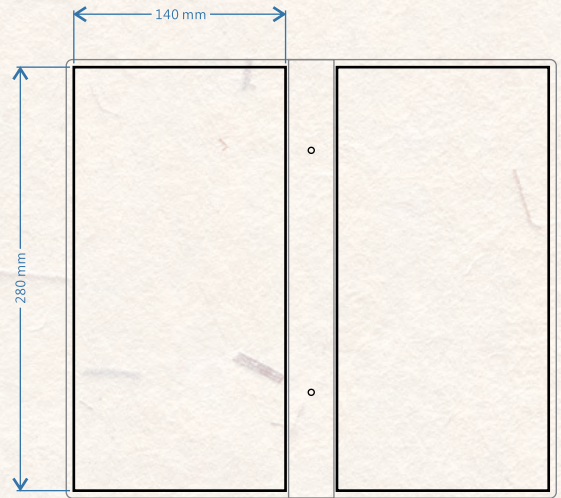

長小A4封匣及內頁規格圖

卡紙板雙面內頁

70磅單面紙內頁

U型封匣製圖

二倍數220磅雙面紙內頁

四倍數220磅雙面紙內頁

製表日期：2022 / 02 12

製造商：客來多手創菜單本舖

長A3 / 正A3內頁規格圖

長A3  
100mm~160mm.  
寬度自由選  
高度固定420mm

70磅單面紙內頁

70磅單面紙內頁

製表日期：2022 / 02 12

製造商：客來多手創菜單本舖

Manufacturer: KALEIDO IMAGE TEC.

統一編號：26557191