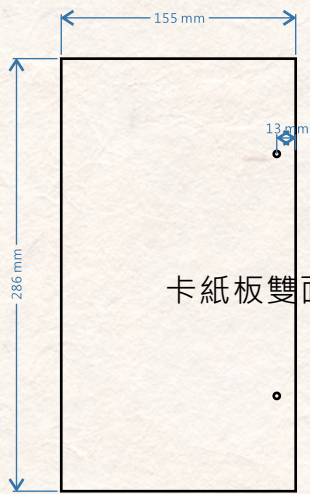

長小A4封匣及內頁規格圖

卡紙板雙面內頁

70磅單面紙內頁

U型封匣製圖

二倍數220磅雙面紙內頁

四倍數220磅雙面紙內頁

製表日期：2022 / 02 12

製造商：客來多手創菜單本舖

Manufacturer: KALEIDO IMAGE TEC.

統一編號：26557191

地址：24245 紐台北新莊區永樂街 183 號

No. 183, Yongle St., Xinzhuang Dist., New Taipei City 24245, Taiwan (R.O.C.)

TEL: +886 2 2279-5252

Modem: +886 2 8992-0079

長A4封匣及內頁規格圖