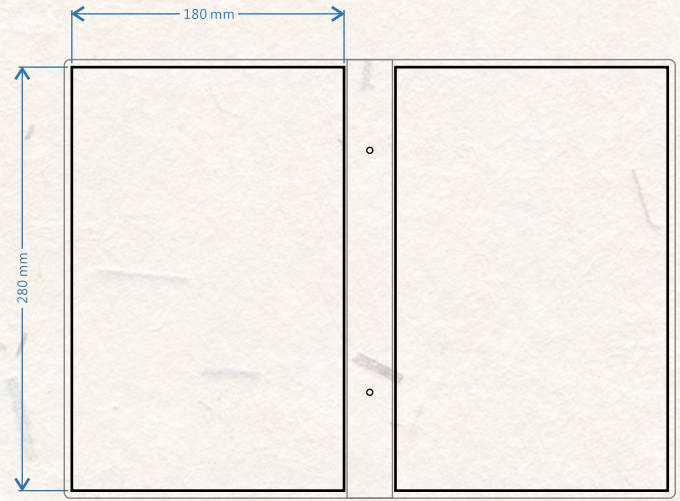

Modem: +886 2 8992-0079

小A4封匣及內頁規格圖

卡紙板雙面內頁

70磅單面紙內頁

U型封匣製圖

二倍數220磅雙面紙內頁

四倍數220磅雙面紙內頁

製表日期：2022 / 02 12

長A3 / 正A3內頁規格圖

長A3  
100mm~160mm.  
寬度自由選  
高度固定420mm

70磅單面紙內頁

70磅單面紙內頁

製表日期：2022 / 02 12

製造商：客來多手創菜單本舖

Manufacturer: KALEIDO IMAGE TEC.

統一編號：26557191