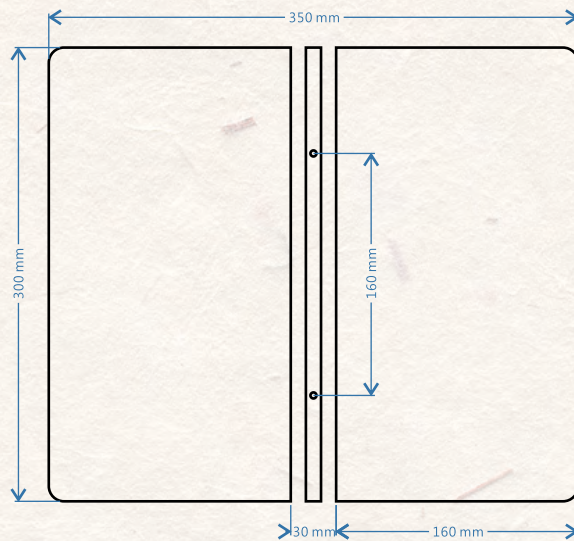

長小A4封匣及內頁規格圖

卡紙板雙面內頁

70磅單面紙內頁

U型封匣製圖

二倍數220磅雙面紙內頁

四倍數220磅雙面紙內頁

製表日期：2022 / 02 12

製造商：客來多手創菜單本舖

Modem: +886 2 8992-0079

小A4封匣及內頁規格圖

卡紙板雙面內頁

70磅單面紙內頁

U型封匣製圖

二倍數220磅雙面紙內頁

四倍數220磅雙面紙內頁

製表日期：2022 / 02 12

長A3 / 正A3內頁規格圖

長A3  
100mm~160mm.  
寬度自由選  
高度固定420mm

70磅單面紙內頁

70磅單面紙內頁

製表日期：2022 / 02 12

製造商：客來多手創菜單本舖

Manufacturer: KALEIDO IMAGE TEC.

統一編號：26557191