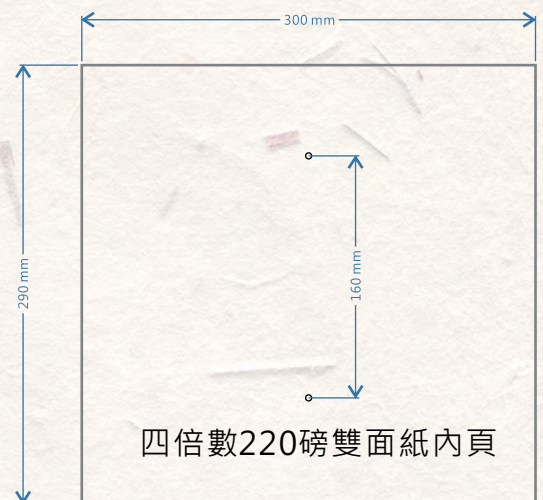

長小A4封匣及內頁規格圖

卡紙板雙面內頁

70磅單面紙內頁

U型封匣製圖

二倍數220磅雙面紙內頁

四倍數220磅雙面紙內頁

製表日期：2022 / 02 12

製造商：客來多手創菜單本舖

Manufacturer: KALEIDO IMAGE TEC.

統一編號：26557191

地址：24245 紐台北新莊區永樂街 183 號

No. 183, Yongle St., Xinzhuang Dist., New Taipei City 24245, Taiwan (R.O.C.)

TEL: +886 2 2279-5252

Modem: +886 2 8992-0079

長A4封匣及內頁規格圖

Modem: +886 2 8992-0079

小A4封匣及內頁規格圖

卡紙板雙面內頁

70磅單面紙內頁

U型封匣製圖

二倍數220磅雙面紙內頁

四倍數220磅雙面紙內頁

製表日期：2022 / 02 12

長A3 / 正A3內頁規格圖

長A3  
100mm~160mm.  
寬度自由選  
高度固定420mm

70磅單面紙內頁

70磅單面紙內頁

製表日期：2022 / 02 12

製造商：客來多手創菜單本舖

Manufacturer: KALEIDO IMAGE TEC.

統一編號：26557191