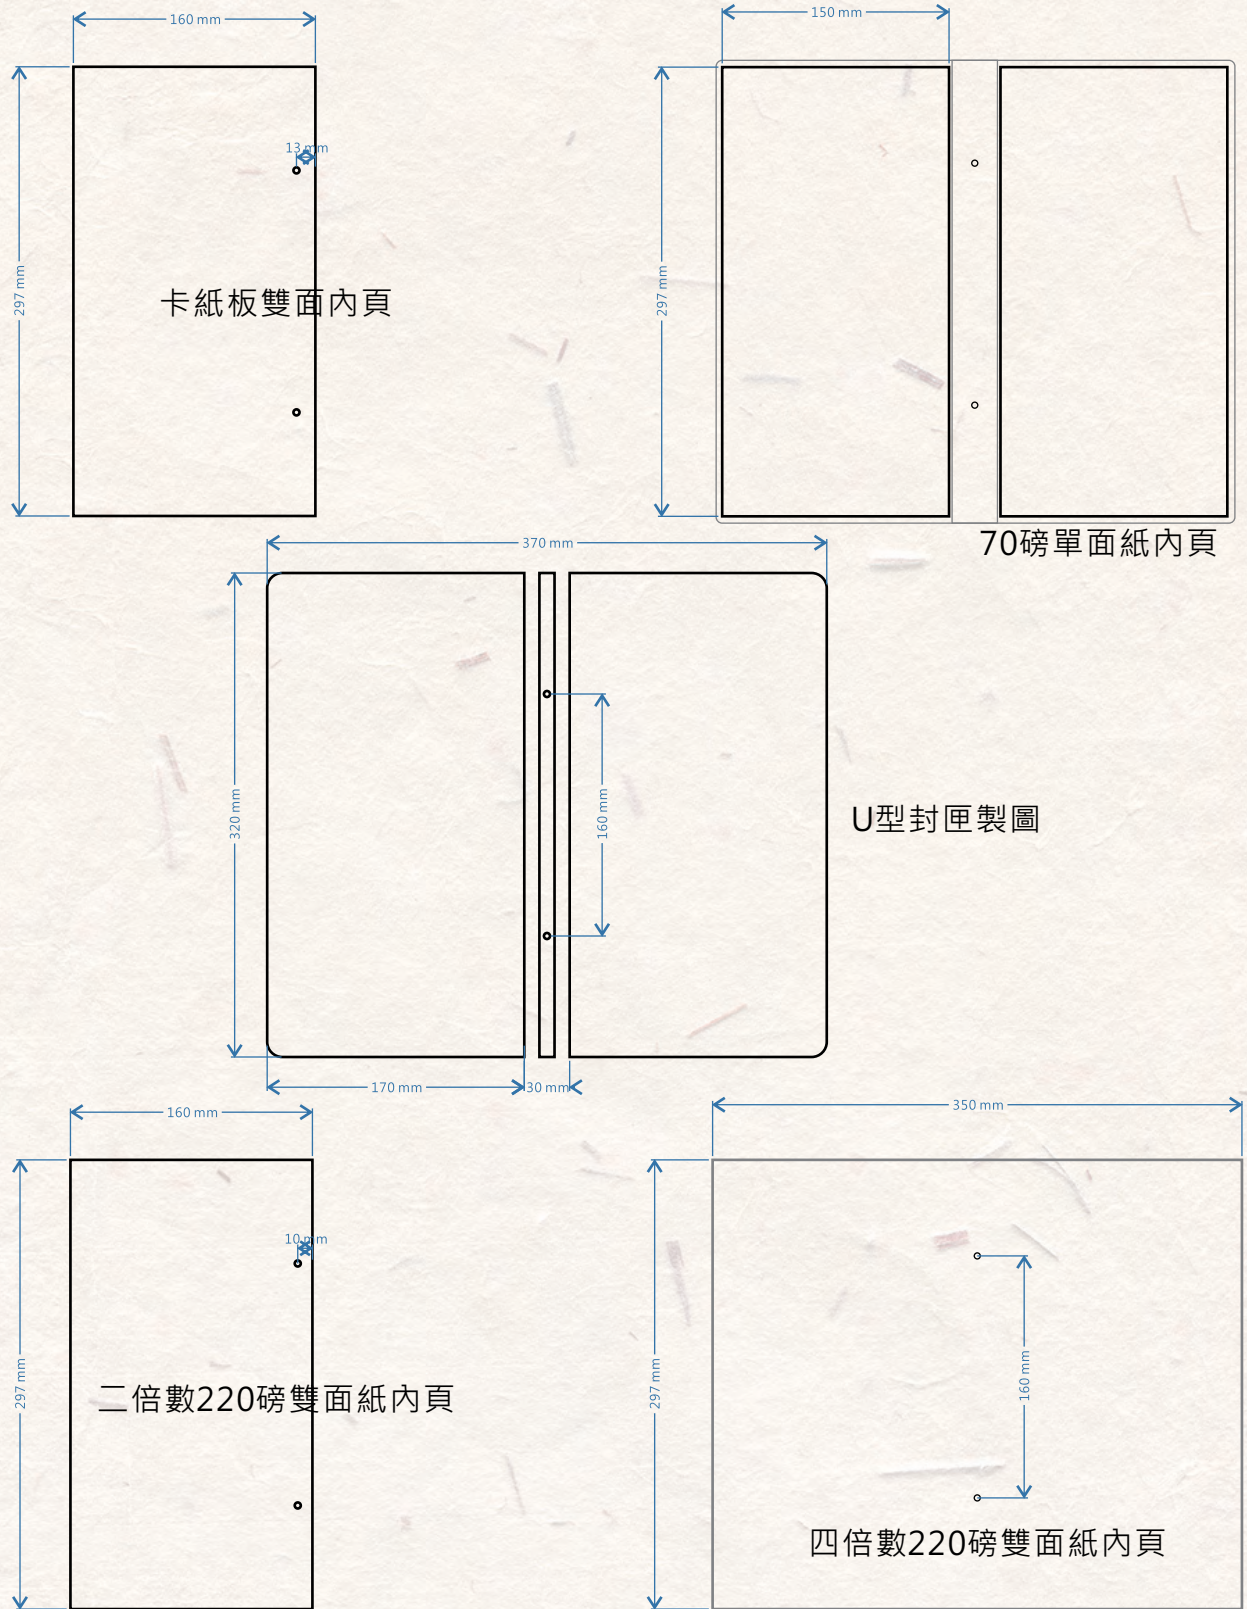

Manufacturer: KALEIDO IMAGE TEC.

統一編號：26557191

地址：24245 紐台北新莊區永樂街 183 號

No. 183, Yongle St., Xinzhuang Dist., New Taipei City 24245, Taiwan (R.O.C.)

TEL: +886 2 2279-5252

Modem: +886 2 8992-0079

長A4封匣及內頁規格圖