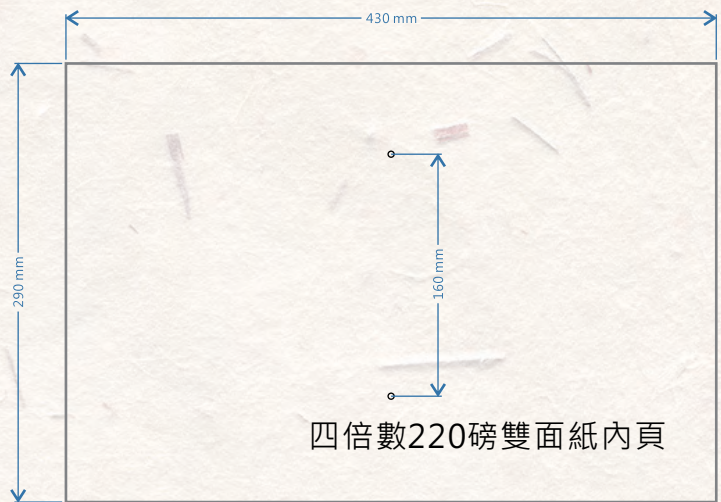

Modem: +886 2 8992-0079

小A4封匣及內頁規格圖

卡紙板雙面內頁

70磅單面紙內頁

U型封匣製圖

二倍數220磅雙面紙內頁

四倍數220磅雙面紙內頁

製表日期：2022 / 02 12

長A3 / 正A3內頁規格圖

長A3  
100mm~160mm.  
寬度自由選  
高度固定420mm

70磅單面紙內頁

70磅單面紙內頁

製表日期：2022 / 02 12

製造商：客來多手創菜單本舖

Manufacturer: KALEIDO IMAGE TEC.

統一編號：26557191