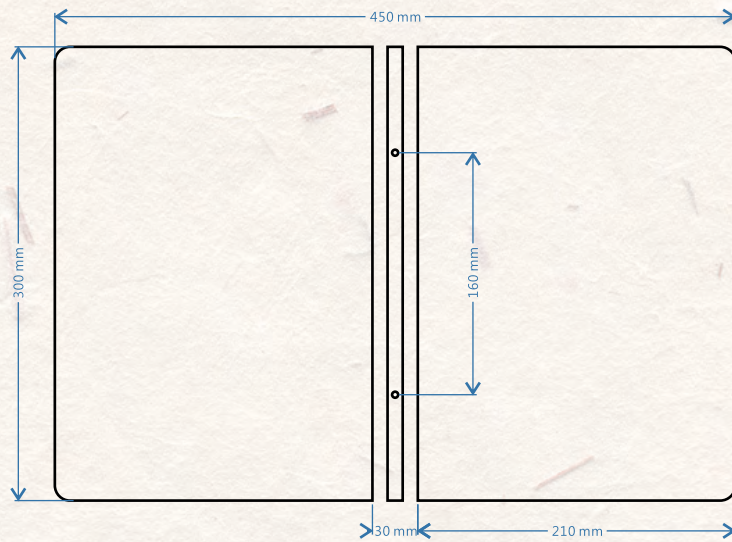

Modem: +886 2 8992-0079

小A4封匣及內頁規格圖

卡紙板雙面內頁

70磅單面紙內頁

U型封匣製圖

二倍數220磅雙面紙內頁

四倍數220磅雙面紙內頁

製表日期：2022 / 02 12

長A3 / 正A3內頁規格圖

長A3  
100mm~160mm.  
寬度自由選  
高度固定420mm

70磅單面紙內頁

70磅單面紙內頁

製表日期：2022 / 02 12

製造商：客來多手創菜單本舖

Manufacturer: KALEIDO IMAGE TEC.

統一編號：26557191