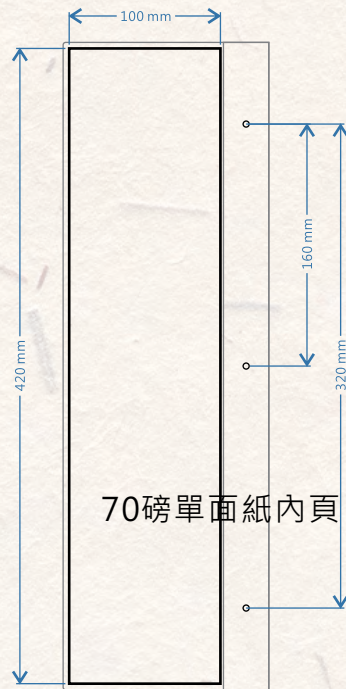

正A4封匣及內頁規格圖

製表日期：2022 / 02 12

製造商：客來多手創菜單本舖  
 Manufacturer：KALEIDO IMAGE TEC.  
 統一編號：26557191  
 地址：24245 紐台北新莊區永樂街 183 號  
 No.183, Yongle St., Xinzhuang Dist., New Taipei City 24245, Taiwan (R.O.C.)  
 TEL: +886 2 **2279-5252** Modem: +886 2 8992-0079

長A3 / 正A3內頁規格圖

長A3  
100mm~160mm.  
寬度自由選  
高度固定420mm

70磅單面紙內頁

70磅單面紙內頁

製表日期：2022 / 02 12

製造商：客來多手創菜單本舖

Manufacturer: KALEIDO IMAGE TEC.

統一編號：26557191