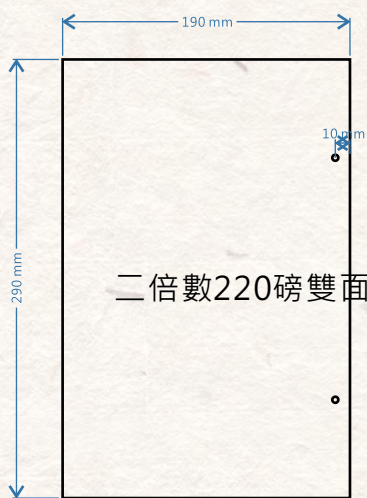

Modem: +886 2 8992-0079

小A4封匣及內頁規格圖

卡紙板雙面內頁

70磅單面紙內頁

U型封匣製圖

二倍數220磅雙面紙內頁

四倍數220磅雙面紙內頁

製表日期：2022 / 02 12

長A3 / 正A3內頁規格圖

長A3  
100mm~160mm.  
寬度自由選  
高度固定420mm

70磅單面紙內頁

70磅單面紙內頁

製表日期：2022 / 02 12

製造商：客來多手創菜單本舖

Manufacturer: KALEIDO IMAGE TEC.

統一編號：26557191